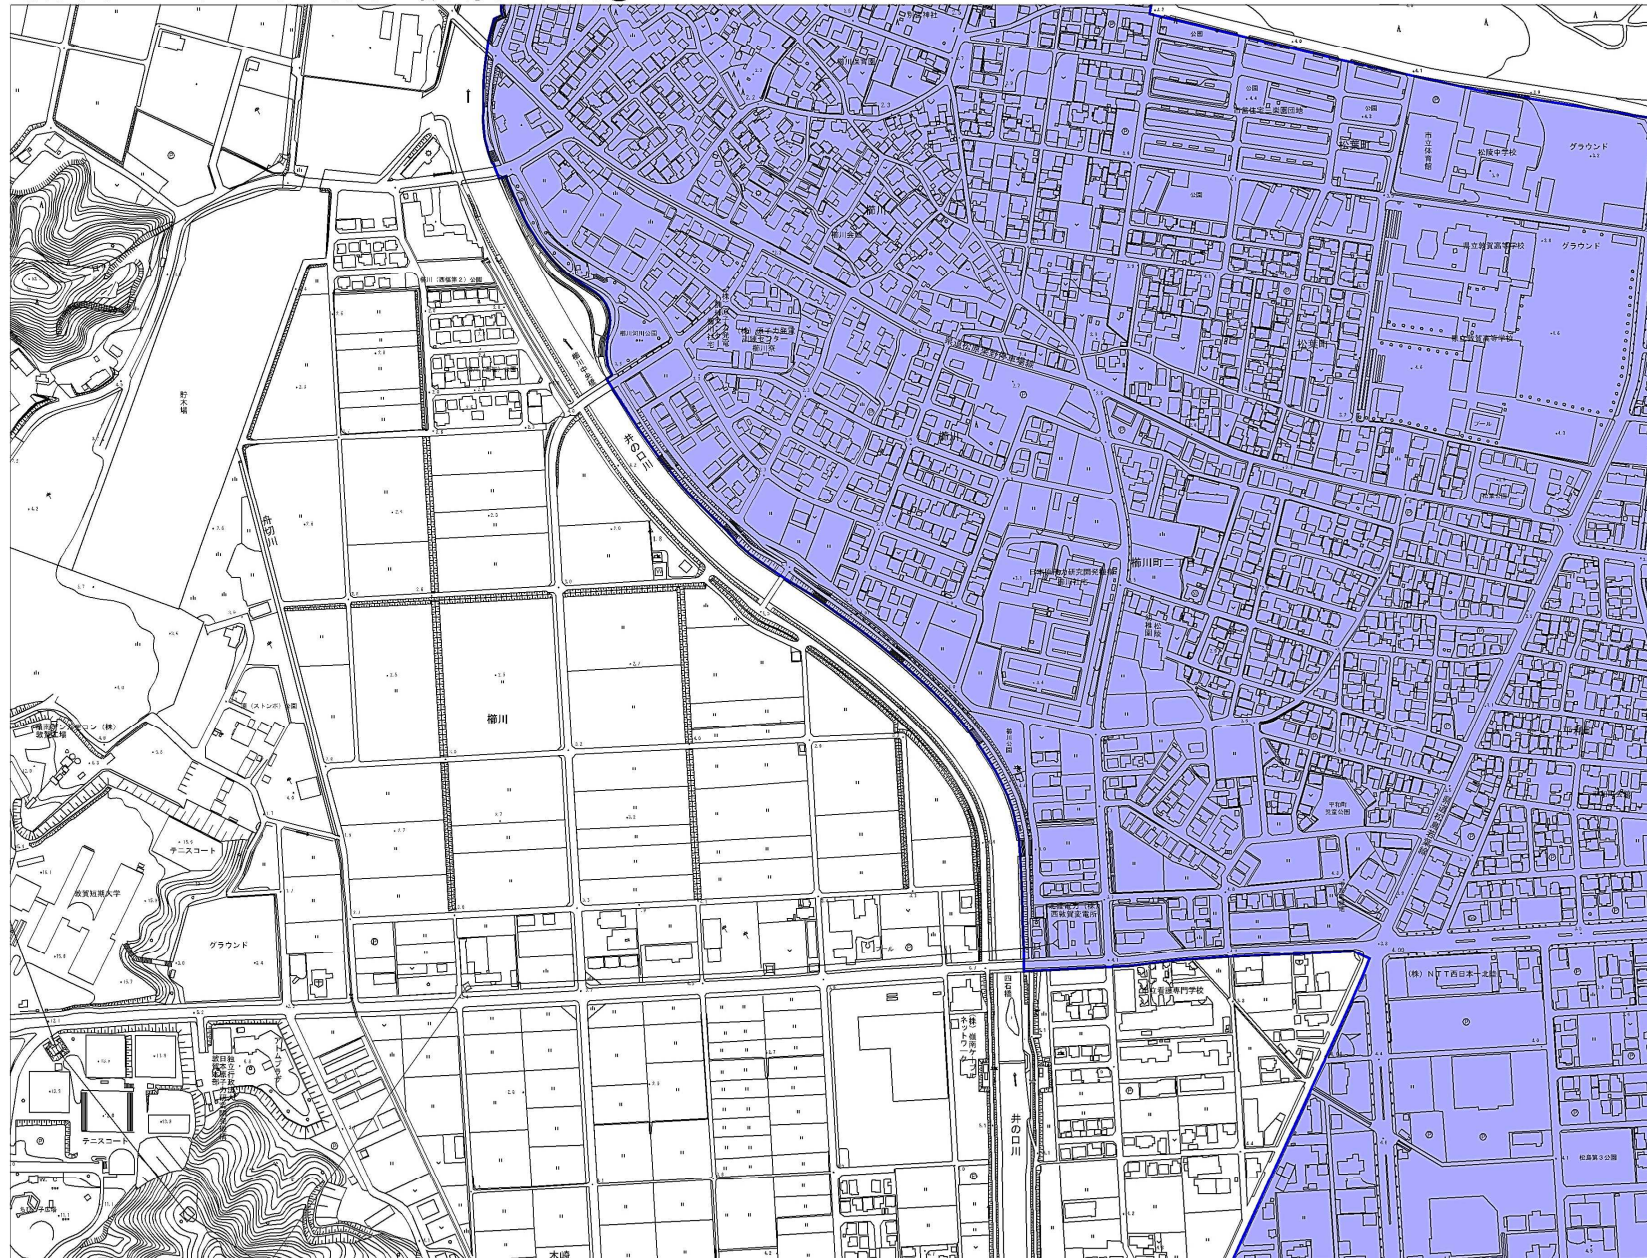

# 敦賀市立地適正化計画 誘導区域図④

**凡例**

- 都市機能誘導区域
- 居住誘導区域